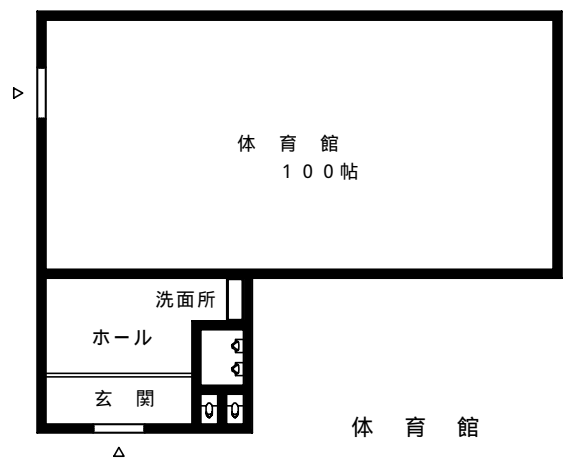

山梨県南都留郡富士河口湖町勝山797番地

旅館丸富荘

0555-83-2706

収容人員 100人
(団体貸切 120人)

駐車場
大型バス 5台
乗用車 40台

2 階

1 階

音楽堂

体育館