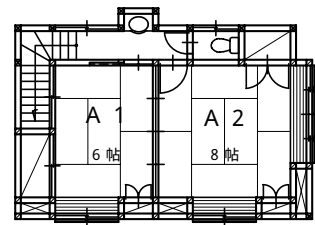

山梨県南都留郡富士河口湖町勝山797番地

旅館丸富荘

0555-83-2706

収容人員 100人
(団体貸切 120人)

駐車場
大型バス 5台
乗用車 40台

2 階

1 階

音楽堂

体育館