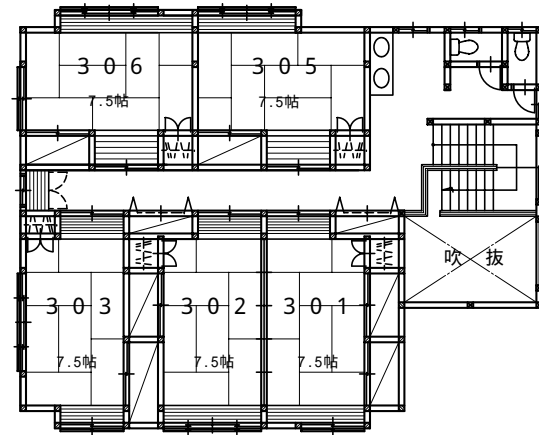

山梨県南都留郡富士河口湖町勝山797番地

旅館丸富荘

0555-83-2706

収容人員 100人
(団体貸切 120人)

駐車場
大型バス 5台
乗用車 40台

2 階

1 階

音楽堂

体育館