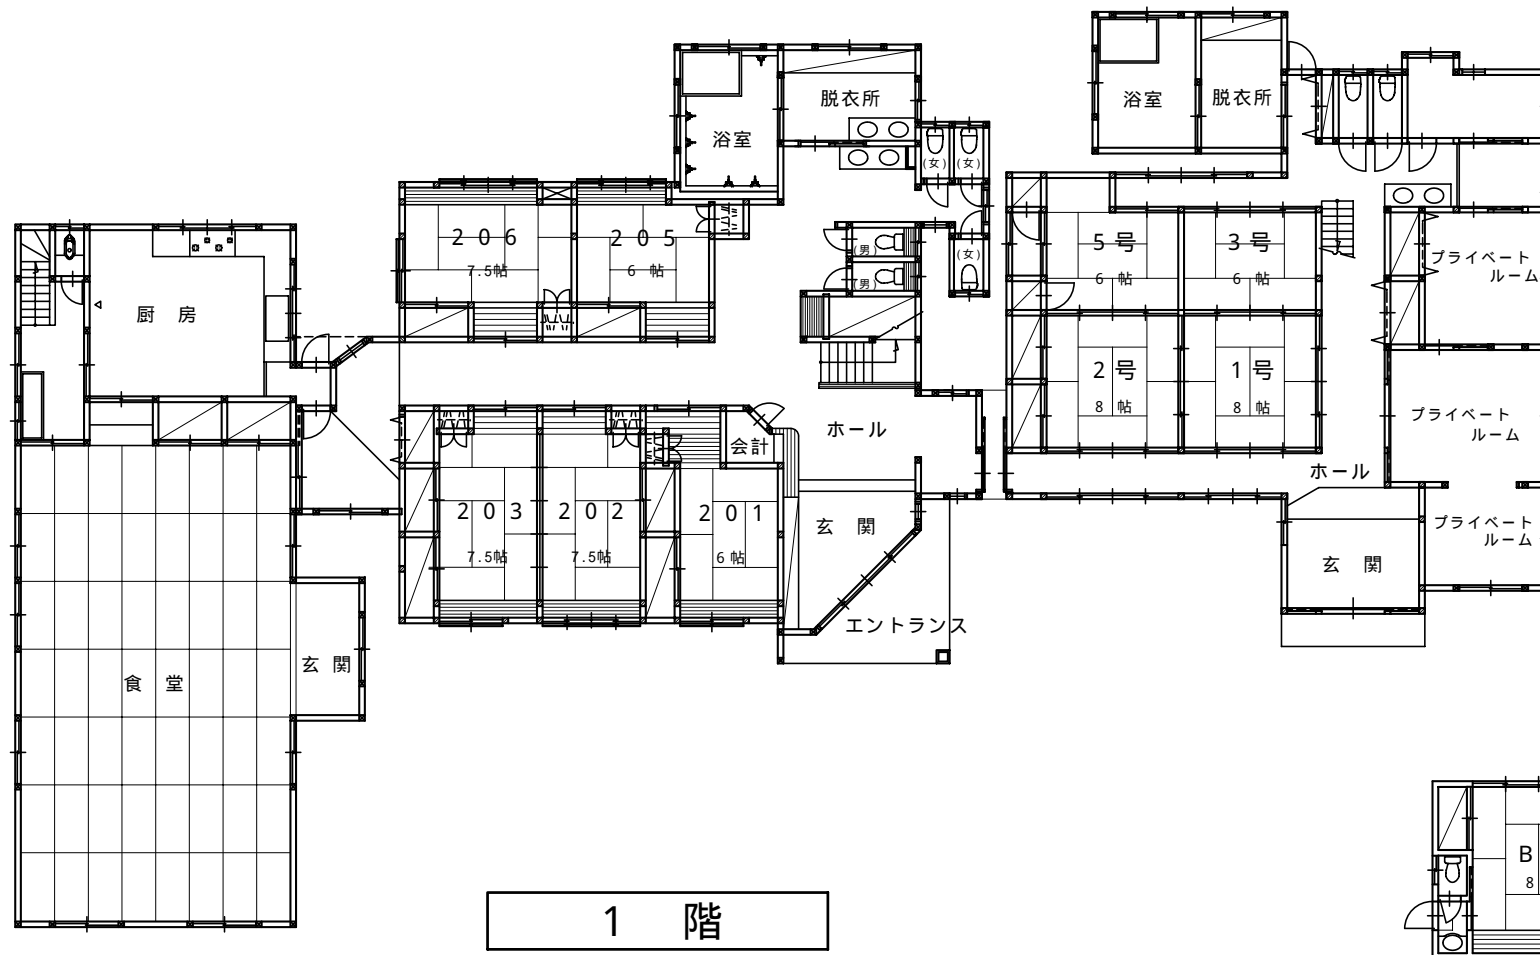

山梨県南都留郡富士河口湖町勝山797番地

旅館丸富荘

0555-83-2706

収容人員 100人
(団体貸切 120人)

駐車場
大型バス 5台
乗用車 40台

2 階

1 階

音楽堂

体育館