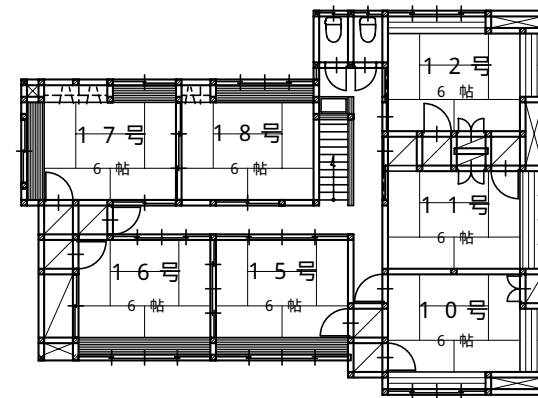

山梨県南都留郡富士河口湖町勝山797番地

旅館丸富荘

0555-83-2706

収容人員 100人
(団体貸切 120人)

駐車場
大型バス 5台
乗用車 40台

2 階

1 階

音楽堂

体育館