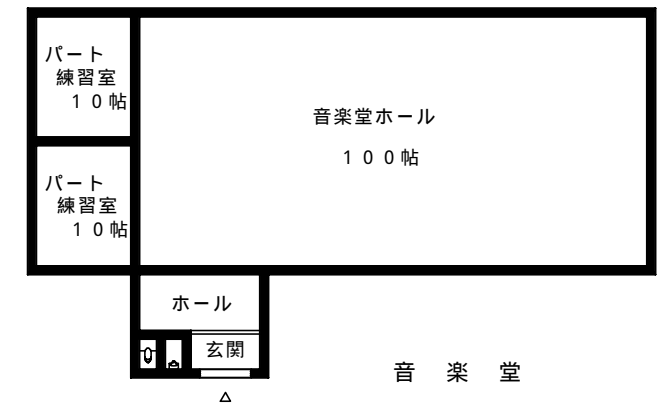

山梨県南都留郡富士河口湖町勝山797番地

旅館丸富荘

0555-83-2706

収容人員 100人
(団体貸切 120人)

駐車場
大型バス 5台
乗用車 40台

2 階

1 階

音楽堂

体育館