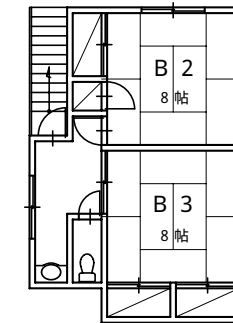

山梨県南都留郡富士河口湖町勝山797番地

旅館丸富荘

0555-83-2706

収容人員 100人
(団体貸切 120人)

駐車場
大型バス 5台
乗用車 40台

2 階

1 階

音楽堂

体育館