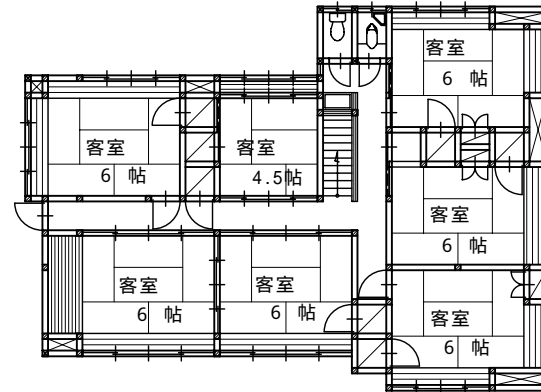

山梨県南都留郡富士河口湖町勝山797番地

旅館丸富荘

0555-83-2706

収容人員 100人  
(団体貸切 120人)

駐車場  
大型バス 5台  
乗用車 40台

2 階

1 階

音楽堂

体育館