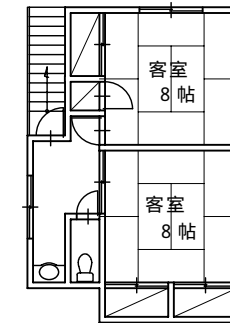

山梨県南都留郡富士河口湖町勝山797番地

旅館丸富荘

0555-83-2706

収容人員 100人  
(団体貸切 120人)

駐車場  
大型バス 5台  
乗用車 40台

2 階

1 階

音楽堂

体育館