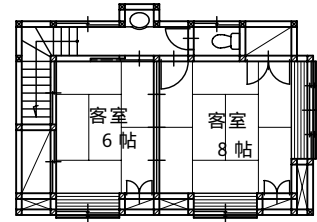

山梨県南都留郡富士河口湖町勝山797番地

旅館丸富荘

0555-83-2706

収容人員 100人  
(団体貸切 120人)

駐車場  
大型バス 5台  
乗用車 40台

2 階

1 階

音楽堂

体育館