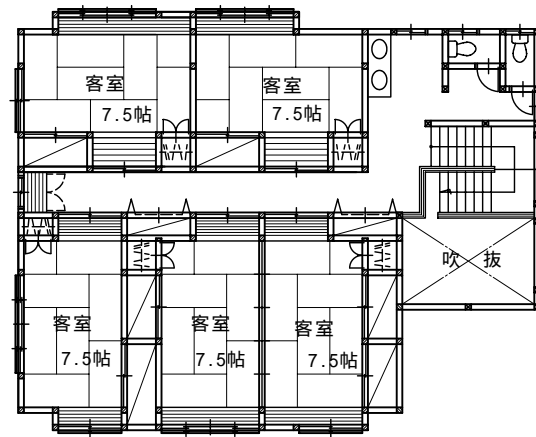

山梨県南都留郡富士河口湖町勝山797番地

旅館丸富荘

0555-83-2706

収容人員 100人  
(団体貸切 120人)

駐車場  
大型バス 5台  
乗用車 40台

2 階

1 階

音楽堂

体育館