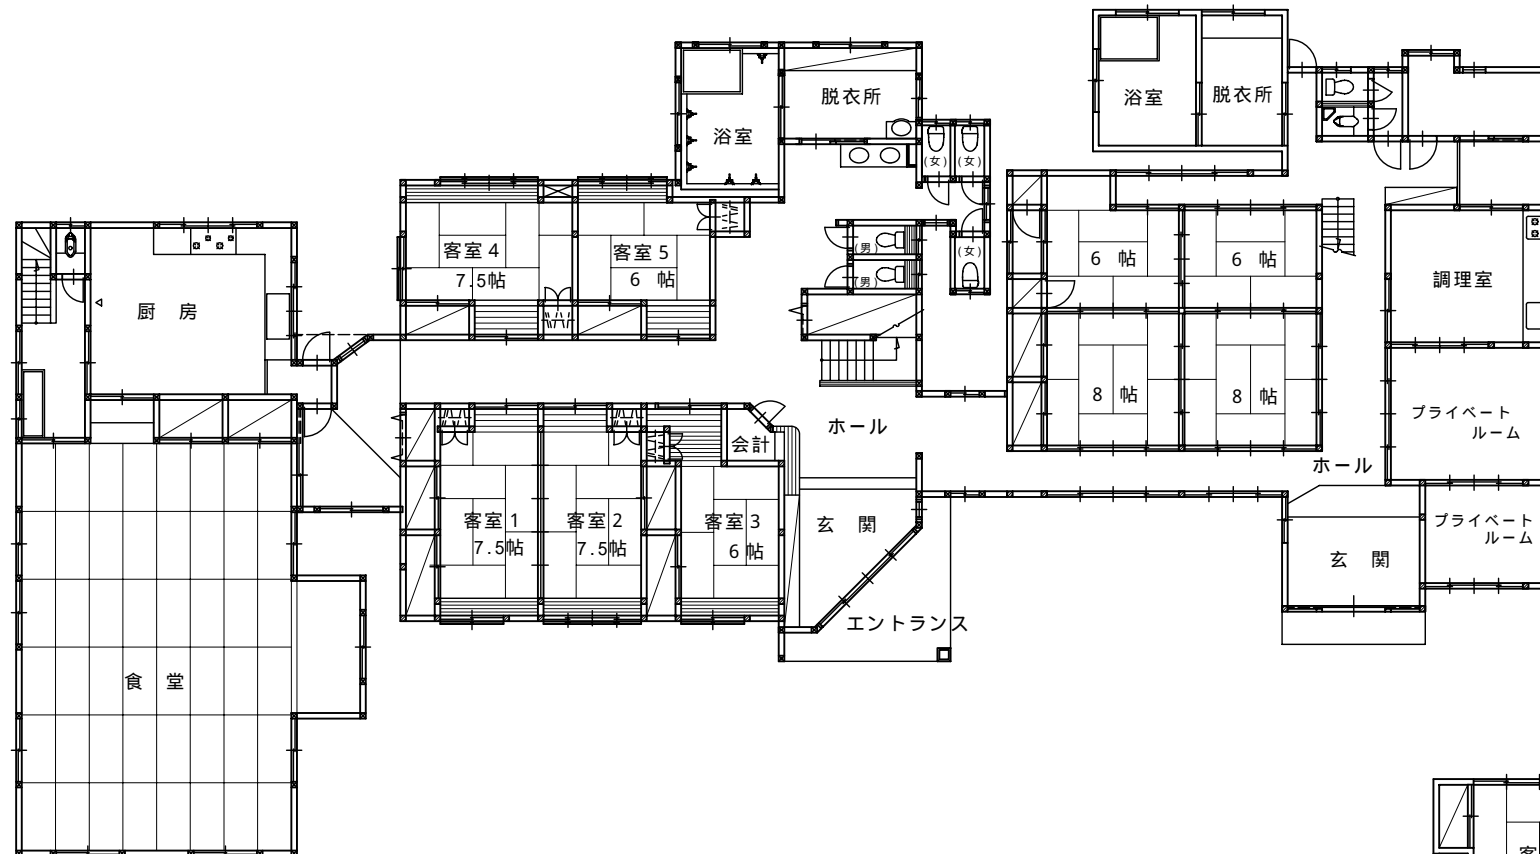

山梨県南都留郡富士河口湖町勝山797番地

旅館丸富荘

0555-83-2706

収容人員 100人  
(団体貸切 120人)

駐車場  
大型バス 5台  
乗用車 40台

2 階

1 階

音楽堂

体育館